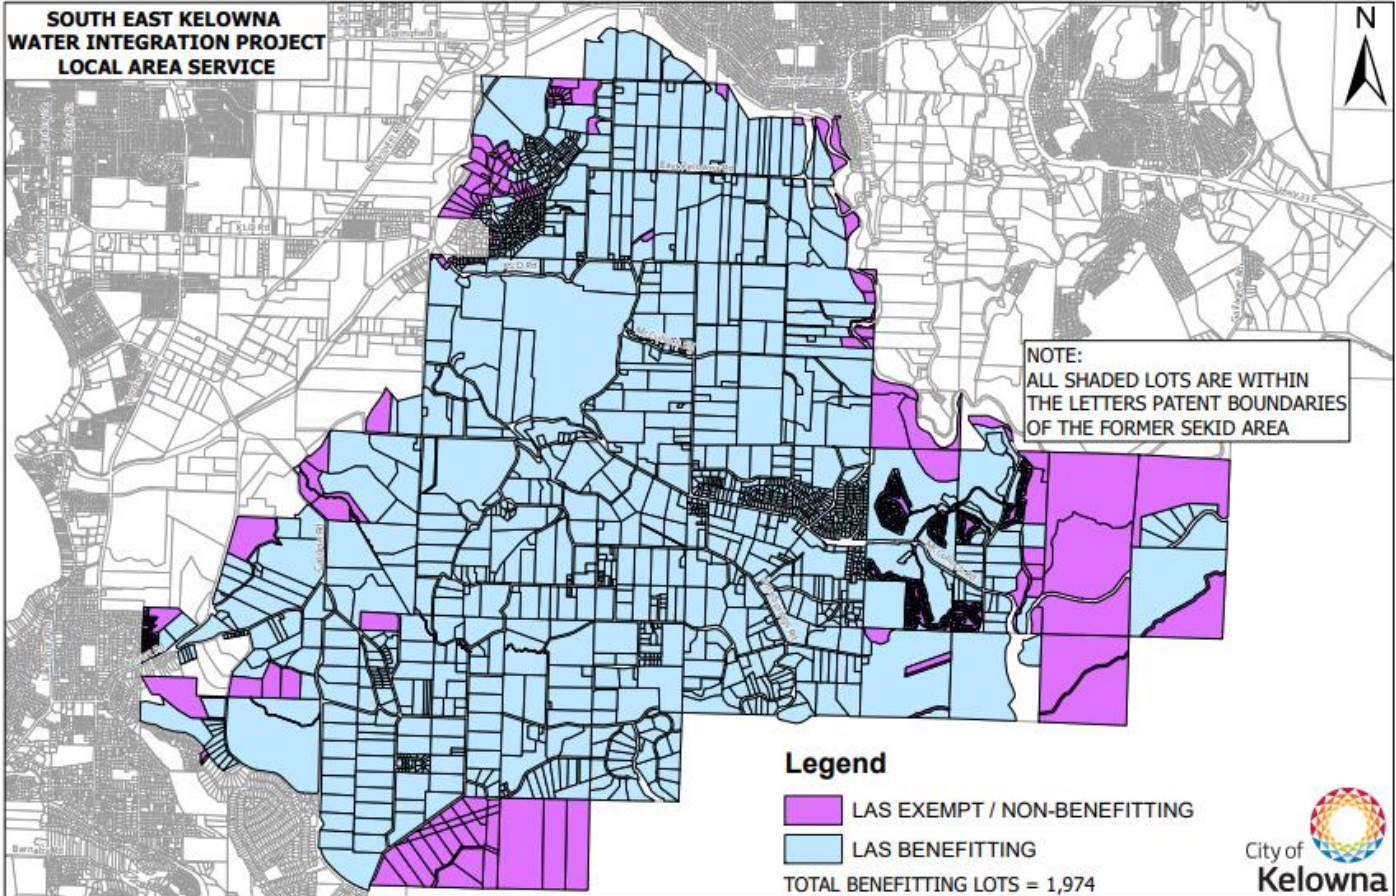

**SOUTH EAST KELOWNA
WATER INTEGRATION PROJECT
LOCAL AREA SERVICE**

CIVIC ADDRESS

2555 Alberta Ct
 2560 Alberta Ct
 2565 Alberta Ct
 2570 Alberta Ct
 2575 Alberta Ct
 2605 Alberta Ct
 2610 Alberta Ct
 2620 Alberta Ct
 3275 Ball Ct
 2875 Balldock Rd
 2950 Balldock Rd
 3031 Balldock Rd
 3030-3150 Balldock Rd
 4321 Bedford Lane
 4323 Bedford Lane
 4324 Bedford Lane
 4329 Bedford Lane
 4350 Bedford Lane
 4326-4330 Bedford Lane
 4122 Bedford Rd
 4132 Bedford Rd
 4153 Bedford Rd
 4163 Bedford Rd
 4202 Bedford Rd
 4213 Bedford Rd
 4255 Bedford Rd
 4263 Bedford Rd